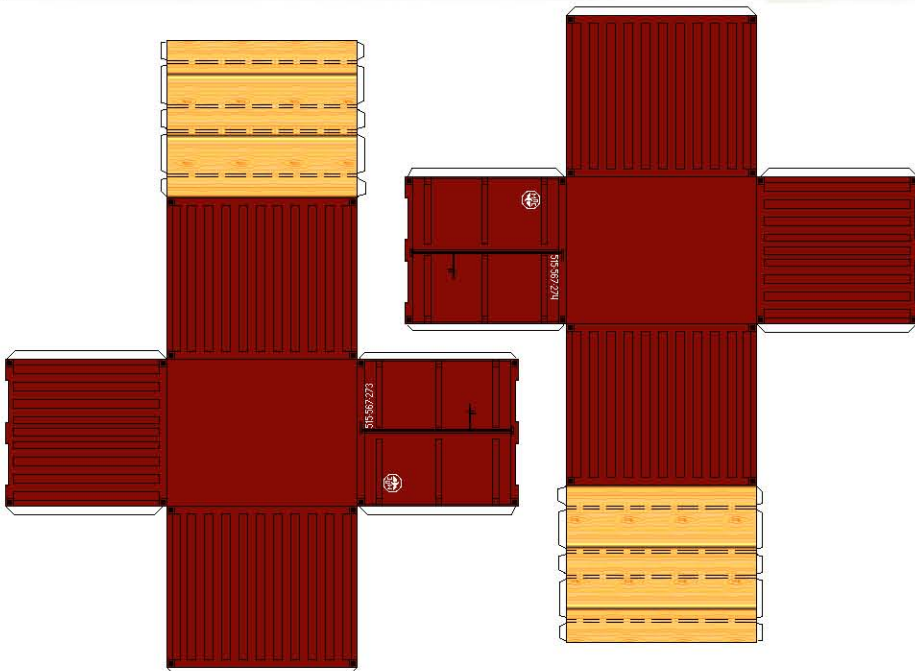

*and  
Savagekonversion  
presents  
1:100 Minimodel*

**KrAZ - 257**

**KpA3-257**

**KpAZ - 257 6x4** **1:100**

**KpA3 - 257 6x4** **1:100**

<http://www.kotelnikov.net/>  
<http://eaz.ucoz.net>  
[zvereevgenij@yandex.ru](mailto:zvereevgenij@yandex.ru)