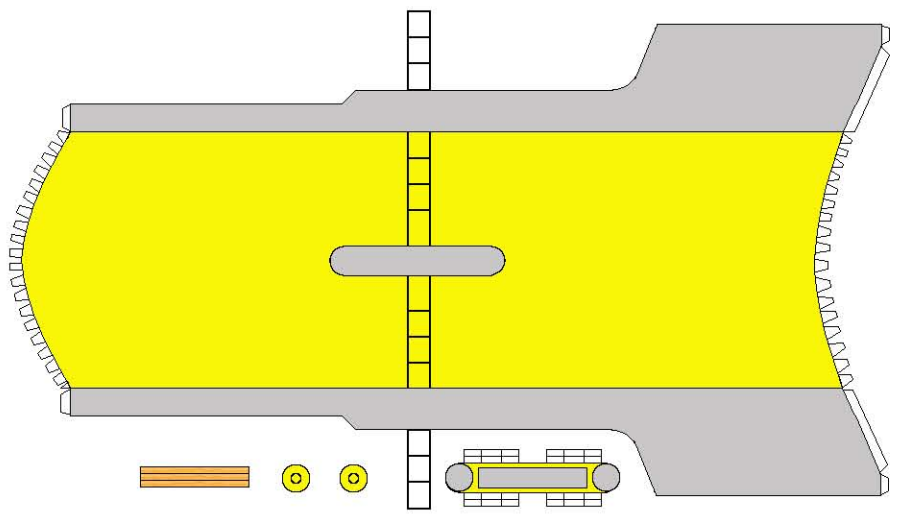

1:100

KrAZ - 258 + TZ - 16

KpA3 - 258 + T3 - 16

1:100

<http://www.kotelnikov.net/>

<http://eaz.ucoz.net>

zvereevgenij@yandex.ru

KrAZ - 258b and TZ - 16

KpA3 - 258 б и T3 - 16 1:100 Minimodel

and
Savagekonversion
presents

проволока 1 мм (2 шт.)